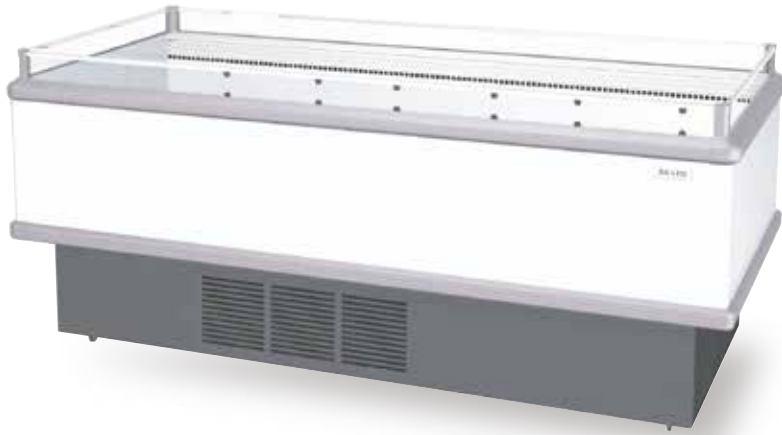

No.0009

【品名】 アイランド型 冷蔵ケース S (W1800)

【型名】 TEM-EA967KS

【外寸】 W1800×D900×H800

【内寸】 W1690×D700×H185

【用途】 精肉・鮮魚～日配・惣菜・カットフルーツ

【温度】 -2～18℃

【容積】 219ℓ

【重量】 145 kg

【電源】 単相 100v

【電力】 560w 7.9A

※仕様向上のため一部仕様を変更する場合がございます

※外気条件：温度 27℃、湿度 60%、周辺風速 0.2m/s 以下