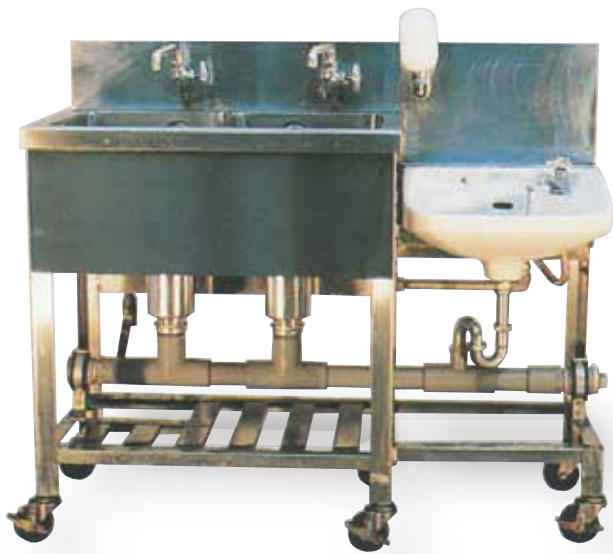

No.0253

【品名】 シンク 2 槽 L5 付 (手洗い右付)

【外寸】 W1100×D600×H950

※仕様向上のため一部仕様を変更する場合がございます